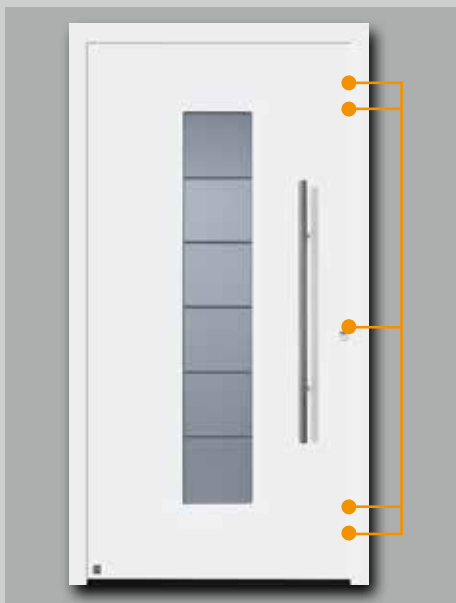

Innovative Technik, die sich sehen lassen kann

Serienmässig bei ThermoSafe Haustüren

5-fach Sicherheitsschloss H5 erschwert das Auseinanderziehen bzw. Ausheben

Sicherungsbolzen auf Bandseite erschweren das Ausheben

Manipulationssicherer Profilzylinder mit Aufbohrschutz

Edelstahl-Schliessbleche ermöglichen ein komfortables Einstellen der Tür

Eleganter, in Weiss einbrennlackierter Aluminium-Innendrucker Rondo

Sicherheitsglas VSG klar, 8 mm auf der Aussenseite und P5A auf der Innenseite mindert das Verletzungsrisiko bei Glasbruch und erhöht den Einbruchschutz