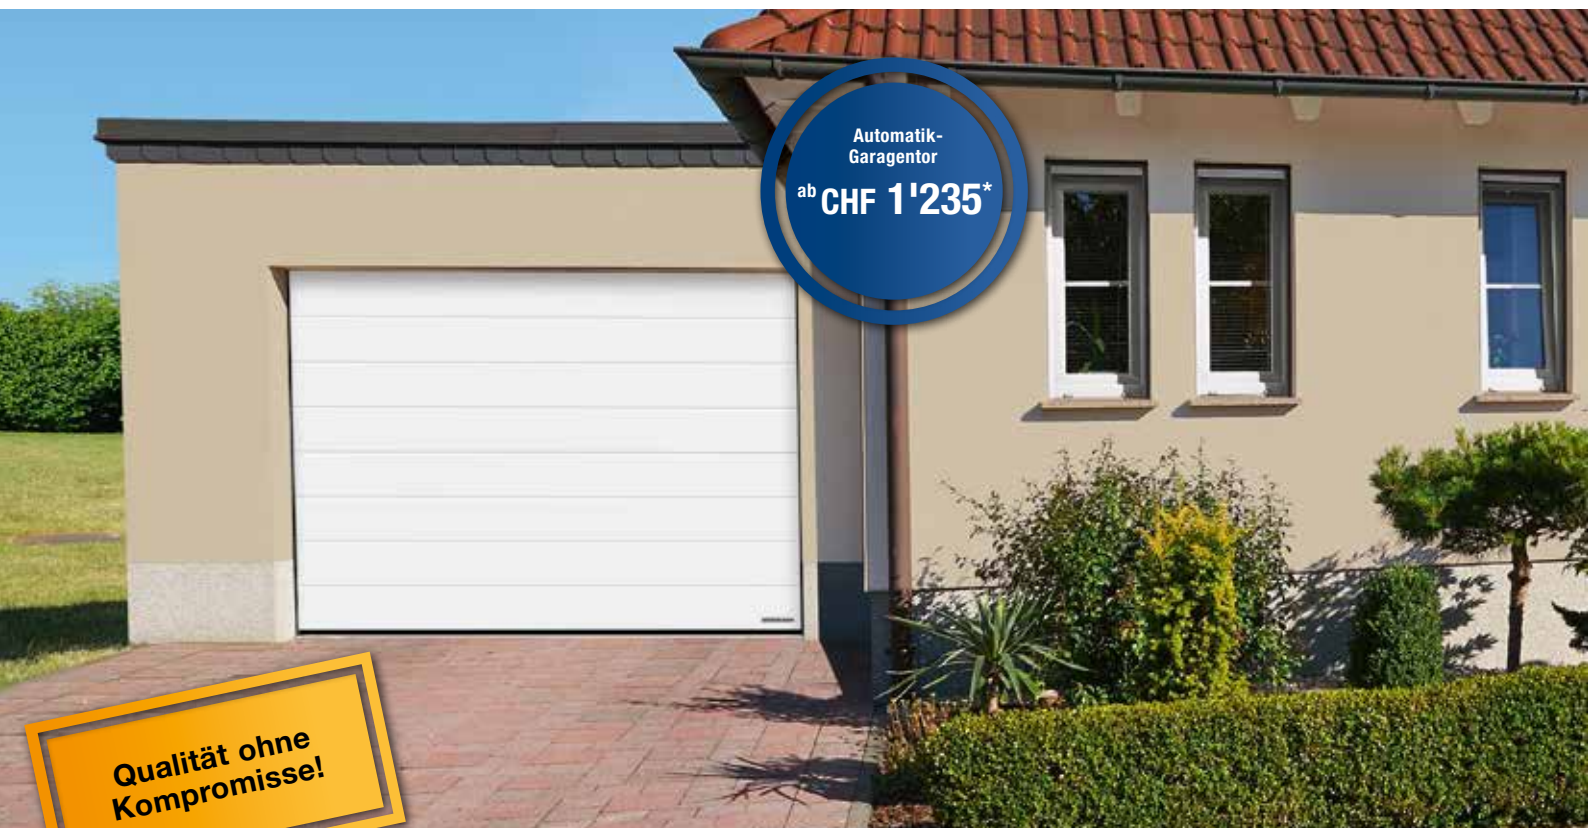

Ihr Partner in Ihrer Region für
TORE TÜRANTRIEBE

✓ **Qualifizierte
Fachberatung**

✓ **Aufmass
vor Ort**

✓ **Fachgerechte
Montage**

✓ **Ausbau und
umweltgerechte
Entsorgung**

Diese Aktionsangebote begeistern Bau

Automatik-Garagentor
ab **CHF 1'235***

Qualität ohne Kompromisse!

Mehr Sicherheit für Sie und Ihre Lieben

Leider liest man immer wieder: **kleine Kinder** werden bei **Unfällen** an alten Garagentoren **schwer verletzt!**

- **doppelwandig gedämmte, 42 mm starke Lamellen** für hohe Wärmedämmung, gute Stabilität und angenehme Laufruhe
- Aussenseiten mit fein strukturierter Sandgrain Oberfläche in 3 Farben bzw. UV-beständiger Decograin Oberfläche in 3 Dekoren, Innenseite in silberfarbener Verzinkung
- **optimaler Langzeitschutz** der Zarge durch Kunststoff-Zargenfuß
- **NUR BEI HÖRMANN:** sicherer Schutz gegen Aufhebeln durch mechanische Aufschiebesicherung
- ProMatic Antrieb mit **moderner BiSecure Funktechnik** und zusätzlicher Öffnungshöhe zur Entlüftung der Garage
- **Handsender HSE 4 BS** (Abb. rechts), Strukturoberfläche in Schwarz, mit Öse für Schlüsselanhänger