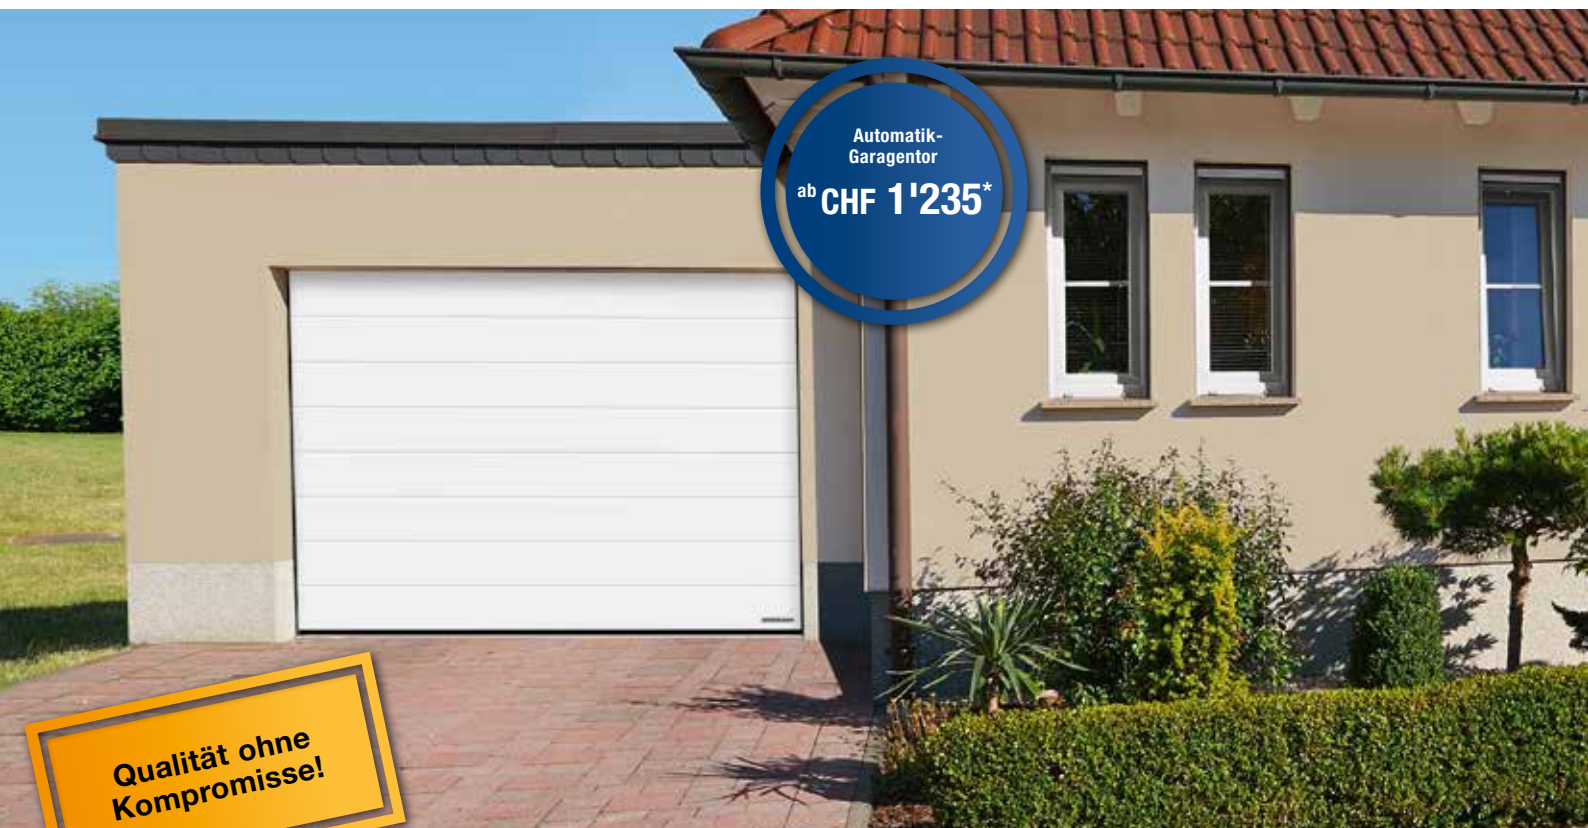

Diese Aktionsangebote begeistern Bau